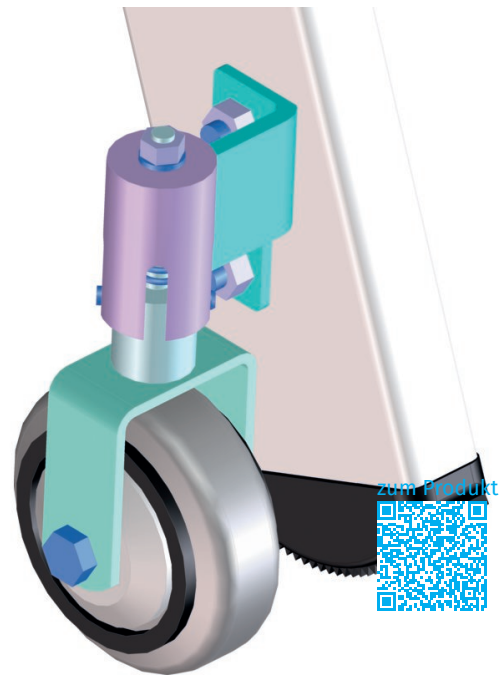

# Fahrbare Ausführungen für ein- und beidseitig begehbare Stehleitern - 8101

## Produkteigenschaften

Bezeichnung: Federbockrollen (1 Satz = 2 Stück)  
Garantie: Gesetzliche Gewährleistung  
Montageseite: Holmaußenseite